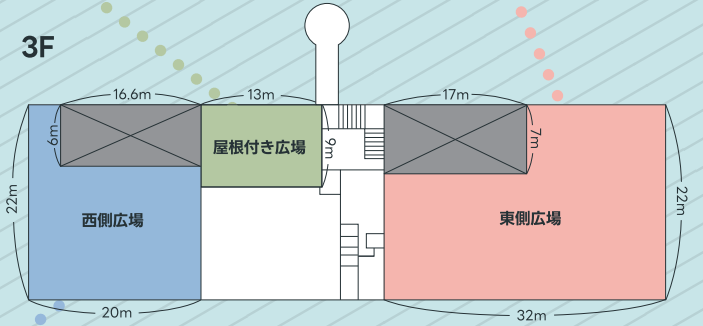

様々な用途に
ご利用できる

イベントレンタルスペース

3F 屋上イベント広場

隣接のさんかいりパークとロング滑り台で直結する道の駅3Fは、マルシェやキッズイベントなど、様々なイベントが開催可能です。
当道の駅ではイベントを通して、ショッピングやグルメ以外の楽しみも皆様と一緒に積極的に取り組んでいきます。

屋根付き広場 13m×9m

※出入口付近とすべり台への動線を確保してください。

東側広場 32m×22m

※うち、室外機スペース(17m×7m)を含む

西側広場 22m×20m

※うち、室外機スペース(16.6m×6m)を含む

1F 研修室

研修室では、トークショーや講演会等に適した備品が揃っています。

研修室 10m×6m

備品

- ・長テーブル10台
- ・椅子30脚
- ・プロジェクター
- ・マイク&スピーカー
- ・ホワイトボード
- ・演台
- ・パーティション

道の駅 南えちぜん山海里「イベント企画」募集事務局
株式会社レストラン南条