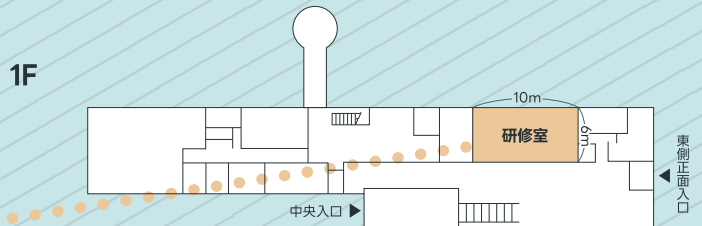

西側広場 22m×20m

※うち、室外機スペース(16.6m×6m)を含む

1F 研修室

研修室では、トークショーや講演会等に適した備品が揃っています。

研修室 10m×6m

備品

- ・長テーブル10台
- ・椅子30脚
- ・プロジェクター
- ・マイク&スピーカー
- ・ホワイトボード
- ・演台
- ・パーティション

道の駅 南えちぜん山海里「イベント企画」募集事務局
株式会社レストラン南条